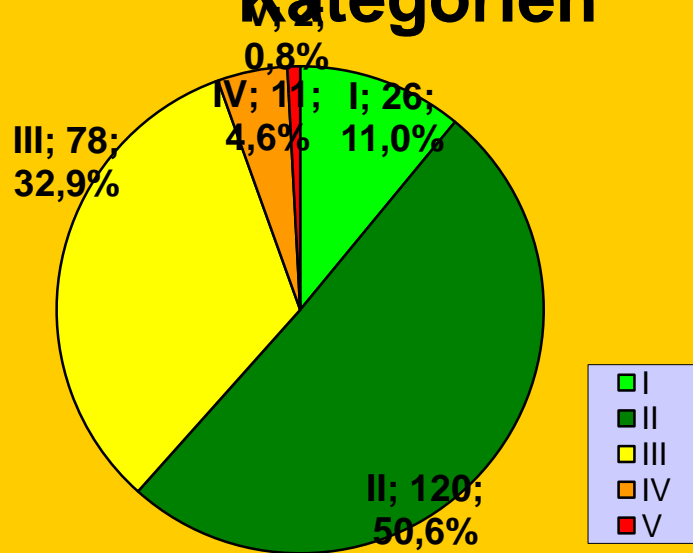

Göppingen 2010

Ausstellungsstatistik

Kategorien

Samstag nach Kategorien

Sonntag Kategorien

Kat	Samstag	Sonntag	Samstag %	Sonntag %
I	26	24	10,97%	10,30%
II	120	125	50,63%	53,65%
III	78	62	32,91%	26,61%
IV	11	22	4,64%	9,44%
V	2		0,84%	

Rassen innerhalb Kategorien

Kat	Rasse	Samstag	Sonntag	Samstag %	Sonntag %
I	EXO	1	1	3,85%	4,17%
I	PER	25	23	96,15%	95,83%
II	MCO	43	53	35,83%	42,40%
II	NEM	3		2,50%	
II	NFO	64	60	53,33%	48,00%
II	RAG	5	5	4,17%	4,00%
II	SBI	1	1	0,83%	0,80%
II	SIB	4	6	3,33%	4,80%
III	ABY	2	2	2,56%	3,23%
III	BRI	46	34	58,97%	54,84%
III	BUR	4	2	5,13%	3,23%
III	CHA	14	9	17,95%	14,52%
III	DRX	3	3	3,85%	4,84%
III	DSP		2		3,23%
III	GRX		2		3,23%
III	MAU	5	5	6,41%	8,06%
III	RUS	1		1,28%	
III	SOM	2	2	2,56%	3,23%
III	SPH	1	1	1,28%	1,61%
IV	OLH		1		4,55%
IV	OSH	7	13	63,64%	59,09%
IV	SIA	3	7	27,27%	31,82%
IV	SYS	1	1	9,09%	4,55%
V	HCL	1		50,00%	
V	HCS	1		50,00%	

Rassen Samstag

Samstag Rassen in %

Rassen Sonntag

Sonntag Rassen in %