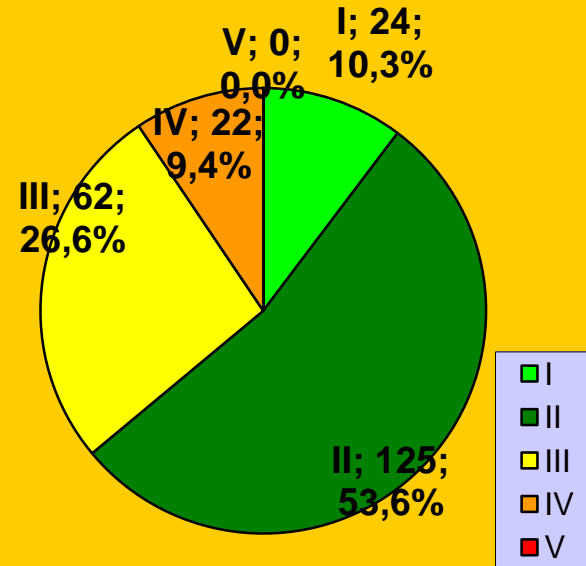

Göppingen 2010

Ausstellungsstatistik

Kategorien

Samstag nach Kategorien

Sonntag Kategorien

Kat	Samstag	Sonntag	Samstag %	Sonntag %
I	26	24	10,97%	10,30%
II	120	125	50,63%	53,65%
III	78	62	32,91%	26,61%
IV	11	22	4,64%	9,44%
V	2		0,84%	

Rassen innerhalb Kategorien

Kat	Rasse	Samstag	Sonntag	Samstag %	Sonntag %
I	EXO	1	1	3,85%	4,17%
I	PER	25	23	96,15%	95,83%
II	MCO	43	53	35,83%	42,40%
II	NEM	3		2,50%	
II	NFO	64	60	53,33%	48,00%
II	RAG	5	5	4,17%	4,00%
II	SBI	1	1	0,83%	0,80%
II	SIB	4	6	3,33%	4,80%
III	ABY	2	2	2,56%	3,23%
III	BRI	46	34	58,97%	54,84%
III	BUR	4	2	5,13%	3,23%
III	CHA	14	9	17,95%	14,52%
III	DRX	3	3	3,85%	4,84%
III	DSP		2		3,23%
III	GRX		2		3,23%
III	MAU	5	5	6,41%	8,06%
III	RUS	1		1,28%	
III	SOM	2	2	2,56%	3,23%
III	SPH	1	1	1,28%	1,61%
IV	OLH		1		4,55%
IV	OSH	7	13	63,64%	59,09%
IV	SIA	3	7	27,27%	31,82%
IV	SYS	1	1	9,09%	4,55%
V	HCL	1		50,00%	
V	HCS	1		50,00%	

Rassen Samstag

Samstag Rassen in %

Rassen Sonntag

Sonntag Rassen in %