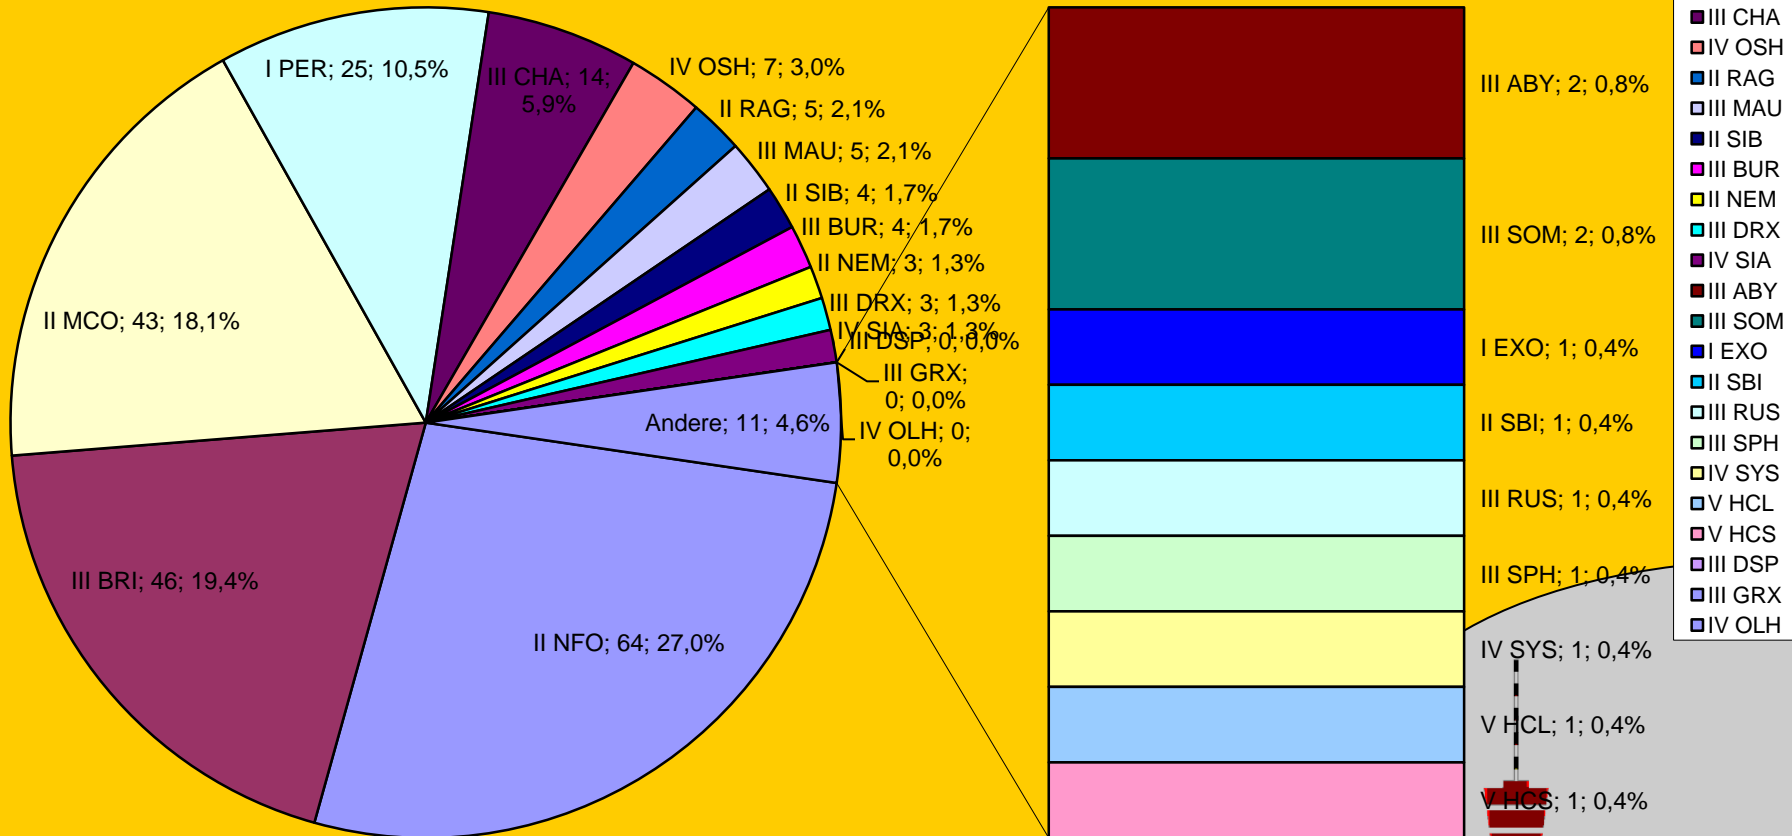

Göppingen 2010

Ausstellungsstatistik

Kategorien

Samstag nach Kategorien

Sonntag Kategorien

Kat	Samstag	Sonntag	Samstag %	Sonntag %
I	26	24	10,97%	10,30%
II	120	125	50,63%	53,65%
III	78	62	32,91%	26,61%
IV	11	22	4,64%	9,44%
V	2		0,84%	

Rassen innerhalb Kategorien

Kat	Rasse	Samstag	Sonntag	Samstag %	Sonntag %
I	EXO	1	1	3,85%	4,17%
I	PER	25	23	96,15%	95,83%
II	MCO	43	53	35,83%	42,40%
II	NEM	3		2,50%	
II	NFO	64	60	53,33%	48,00%
II	RAG	5	5	4,17%	4,00%
II	SBI	1	1	0,83%	0,80%
II	SIB	4	6	3,33%	4,80%
III	ABY	2	2	2,56%	3,23%
III	BRI	46	34	58,97%	54,84%
III	BUR	4	2	5,13%	3,23%
III	CHA	14	9	17,95%	14,52%
III	DRX	3	3	3,85%	4,84%
III	DSP		2		3,23%
III	GRX		2		3,23%
III	MAU	5	5	6,41%	8,06%
III	RUS	1		1,28%	
III	SOM	2	2	2,56%	3,23%
III	SPH	1	1	1,28%	1,61%
IV	OLH		1		4,55%
IV	OSH	7	13	63,64%	59,09%
IV	SIA	3	7	27,27%	31,82%
IV	SYS	1	1	9,09%	4,55%
V	HCL	1		50,00%	
V	HCS	1		50,00%	

Rassen Samstag

Samstag Rassen in %

Rassen Sonntag

Sonntag Rassen in %