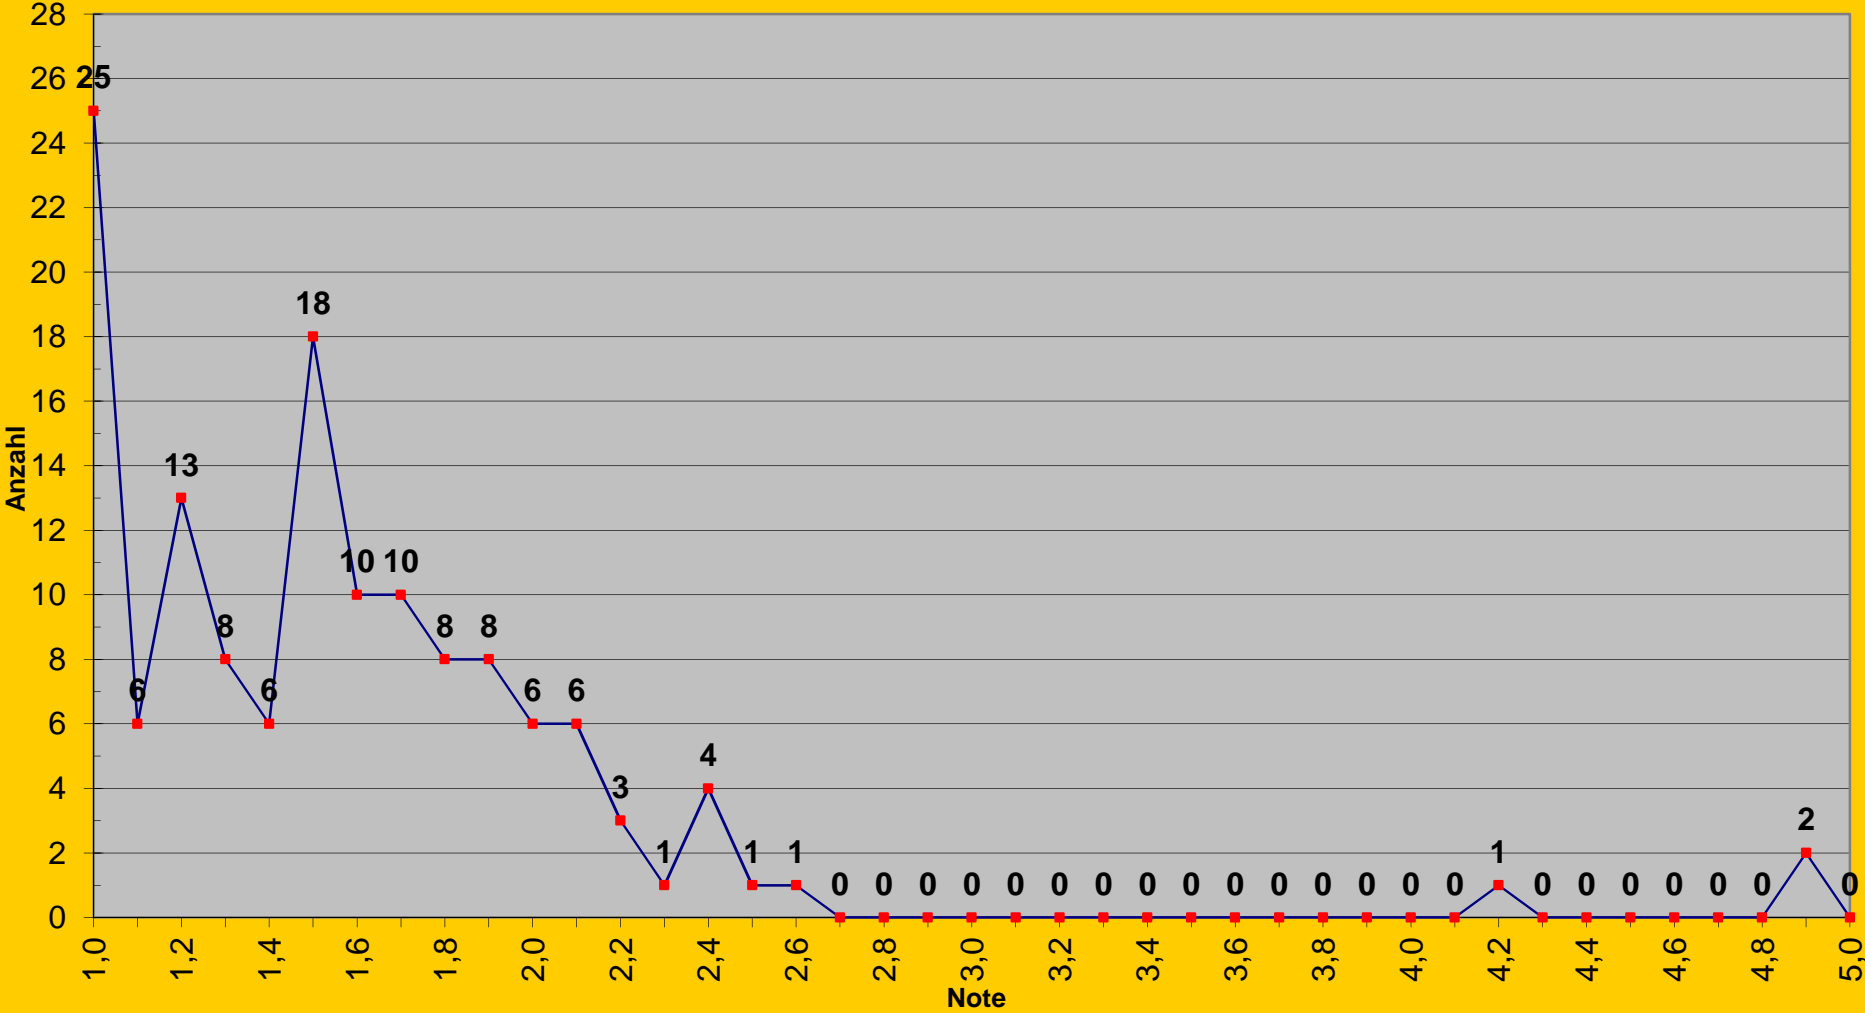

Zufriedenheit nach Fragen

Zufriedenheit nach Antworten

Durchschnittsnoten je Aussteller

Spannweite und Durchschnitt je Frage

Ausstellungsanmeldung

- sehr zufrieden
- zufrieden
- neutral
- nicht zufrieden
- sehr unzufrieden

Einlass

Richten

Richterauswahl

Ausstellungssekretariat

Käfigzustand

Käfigplatzierung

Halle

Bühnenprogramm