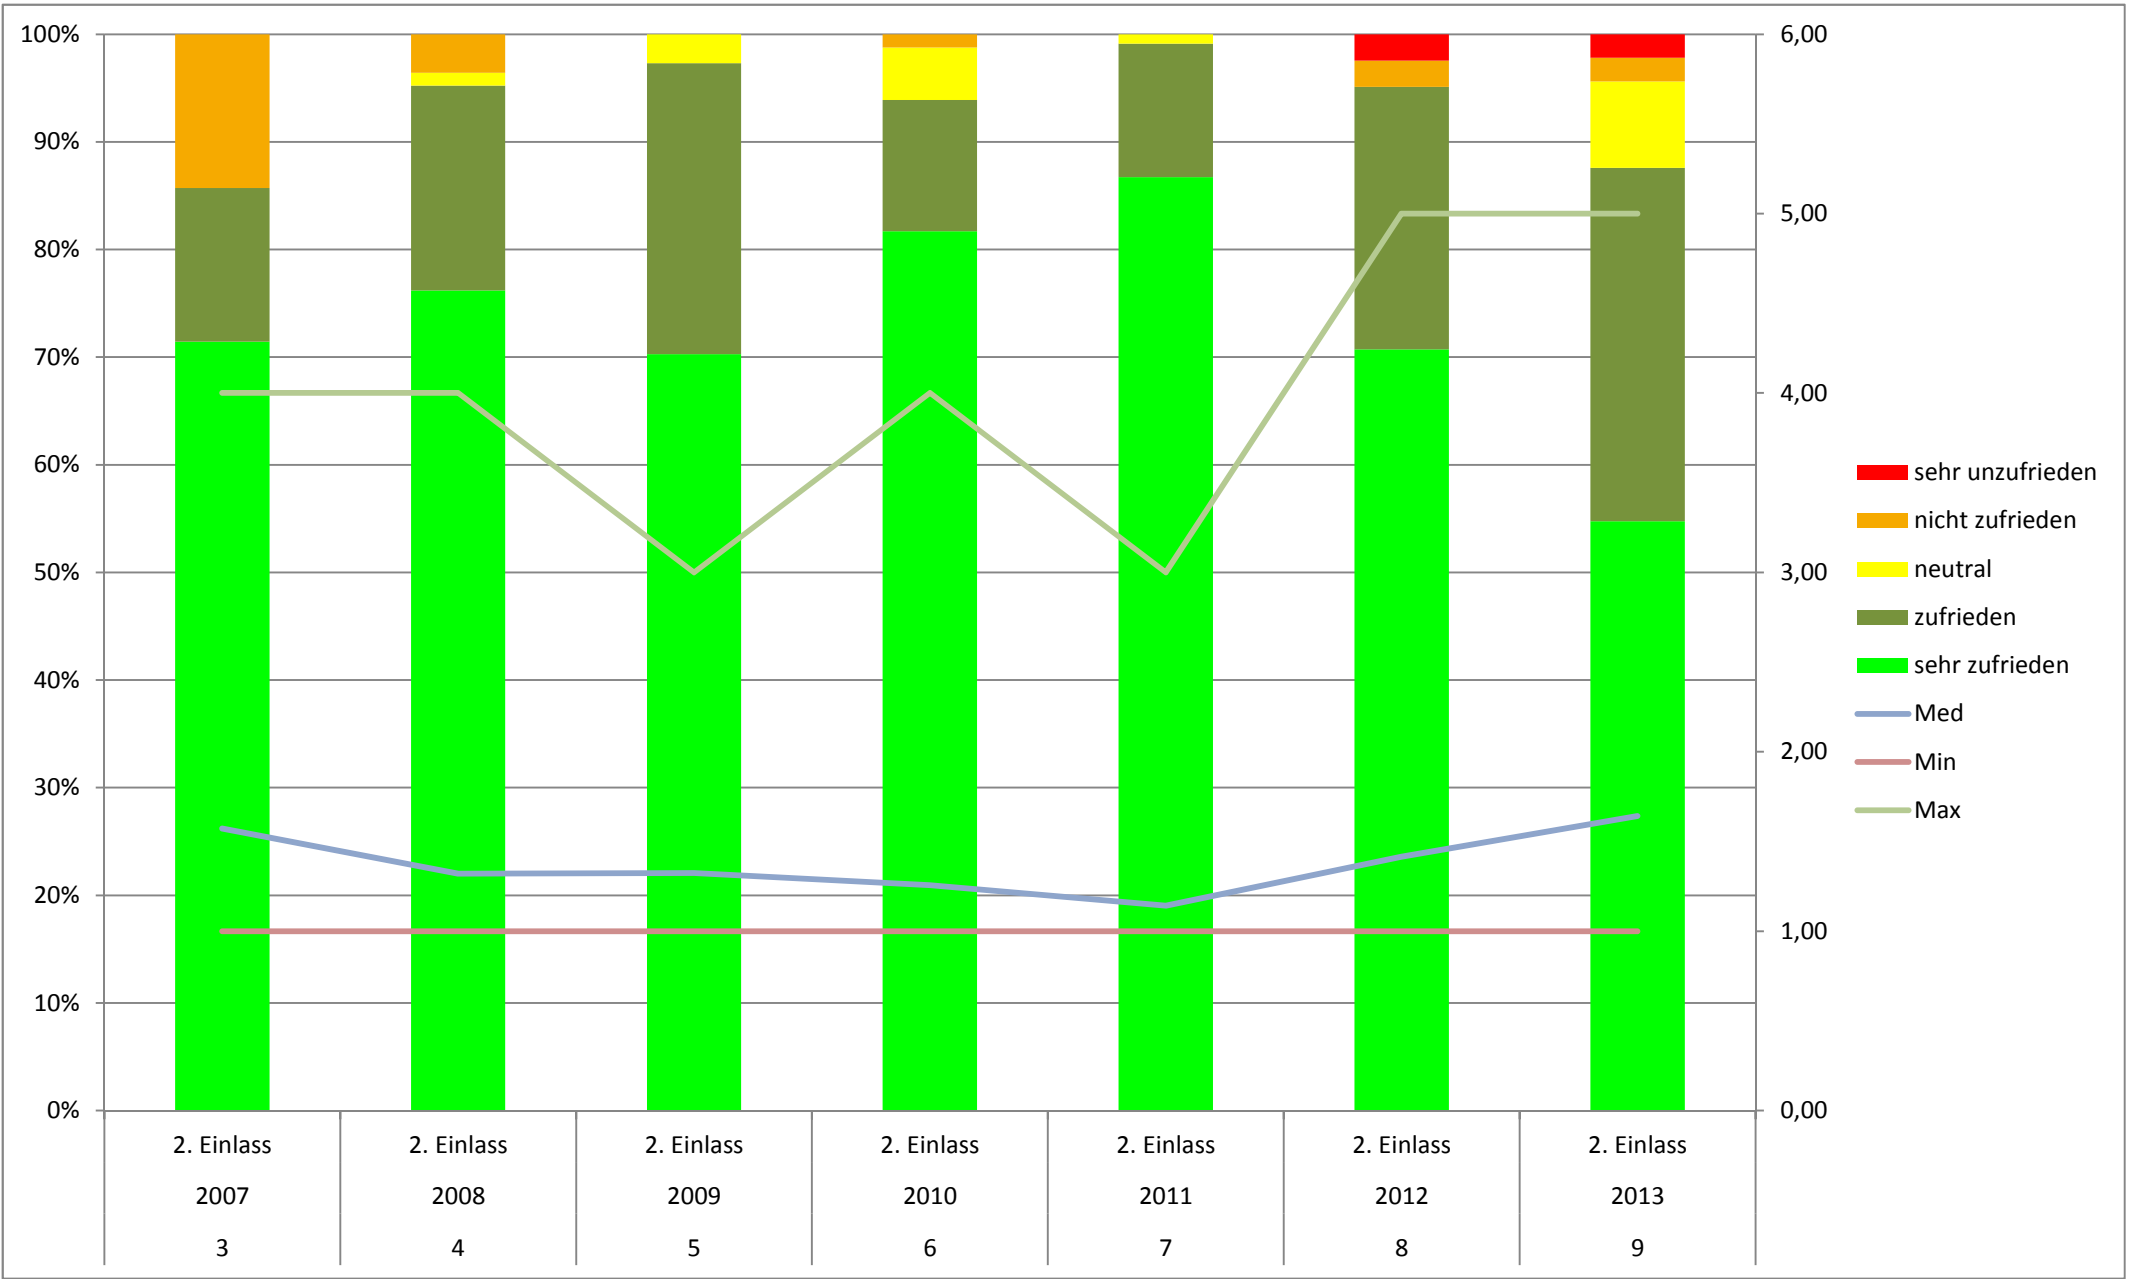

Zufriedenheit nach Fragen

Zufriedenheit nach Antworten

Durchschnittsnoten je Aussteller

Spannweite und Durchschnitt je Frage

Ausstellungsanmeldung

- sehr zufrieden
- zufrieden
- neutral
- nicht zufrieden
- sehr unzufrieden

Einlass

Richten

Richterauswahl

Ausstellungssekretariat

Käfigzustand

Käfigplatzierung

Halle

Bühnenprogramm